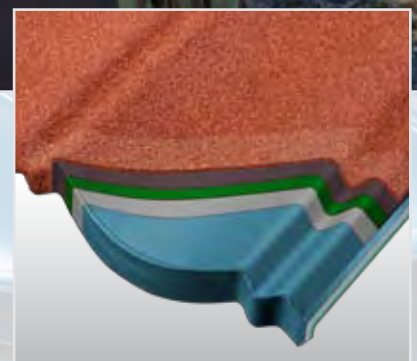

Decra® Classic

Decra® Stratos®

Decra Classic bietet Ihnen **Sicherheit** und **Beständigkeit** gepaart mit allen Vorteilen eines Leichtdachsystems (nur 6,7 kg/m²) in einer traditionellen Optik. Die **meistverkaufte granulierten Metalldachplatte** Europas hält seit Jahrzehnten den widrigsten Umständen stand. Weder Schneetreiben, Hagel, Schlagregen oder Orkane können Langlebigkeit und Funktion beeinträchtigen.

Das farbige Steingranulat ist nicht nur ein optischer Blickfang, sondern sorgt auch bei Regen für **Ruhe unterm Dach**. Die beliebte Eindeckung in der **Sanierung** ist schnell zu verlegen und kann auch in vielen Fällen über die alte Deckung aufgebracht werden. Für das flach geneigte Dach eines **Neubaus** gibt es kaum bessere Alternativen.

Aufbau Decra® Classic:

- Acrylversiegelung
- Farbiges Steingranulat
- Acryl-Einbettmasse
- Epoxy-Lackierung
- Stahlkern, feuerverzinkt Zn 275 g/m²