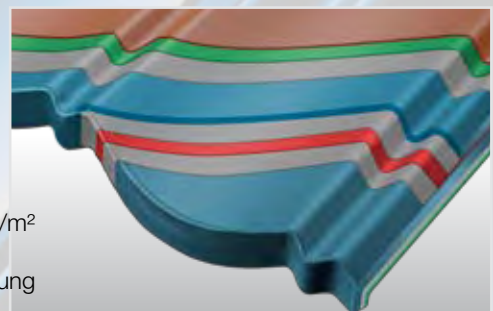

# Seide und Glanz

Decra® Elegance  
Decra® Elegance Acoustic  
seidenmatt

Decra® Elegance  
Decra® Elegance Acoustic  
hochglänzend

Decra® Elegance  
Decra® Elegance Acoustic  
perlglanz

**Decra Acoustic:** Die **doppelte Platte** mit der glatten Oberfläche (Elegance) in Hochglanz oder Seidenmatt und mit dem **optimierten Schallschutz** für anspruchsvolle Genießer. Höchster Komfort vereint mit Funktionalität und den **bewährten Decra-Eigenschaften** – für die „stillen“ Momente im Leben.

Aufbau Elegance Acoustic:

- **Doppelter** Stahlkern
- Feuerverzinkung Zn 275 g/m<sup>2</sup>
- Akustik-Dämmeinlage
- Beidseitige Epoxy-Lackierung
- Pulverlackierung