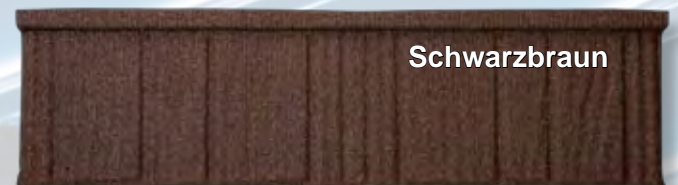

palastrot

antikgrau geflammt

**Decra® Classic**  
Sonderfarben

tiefschwarz

kieselgrau

**Stratos®** als ursprüngliche Deckung für traditionsbewußte Bauherren.

schwarz

Schwarzbraun