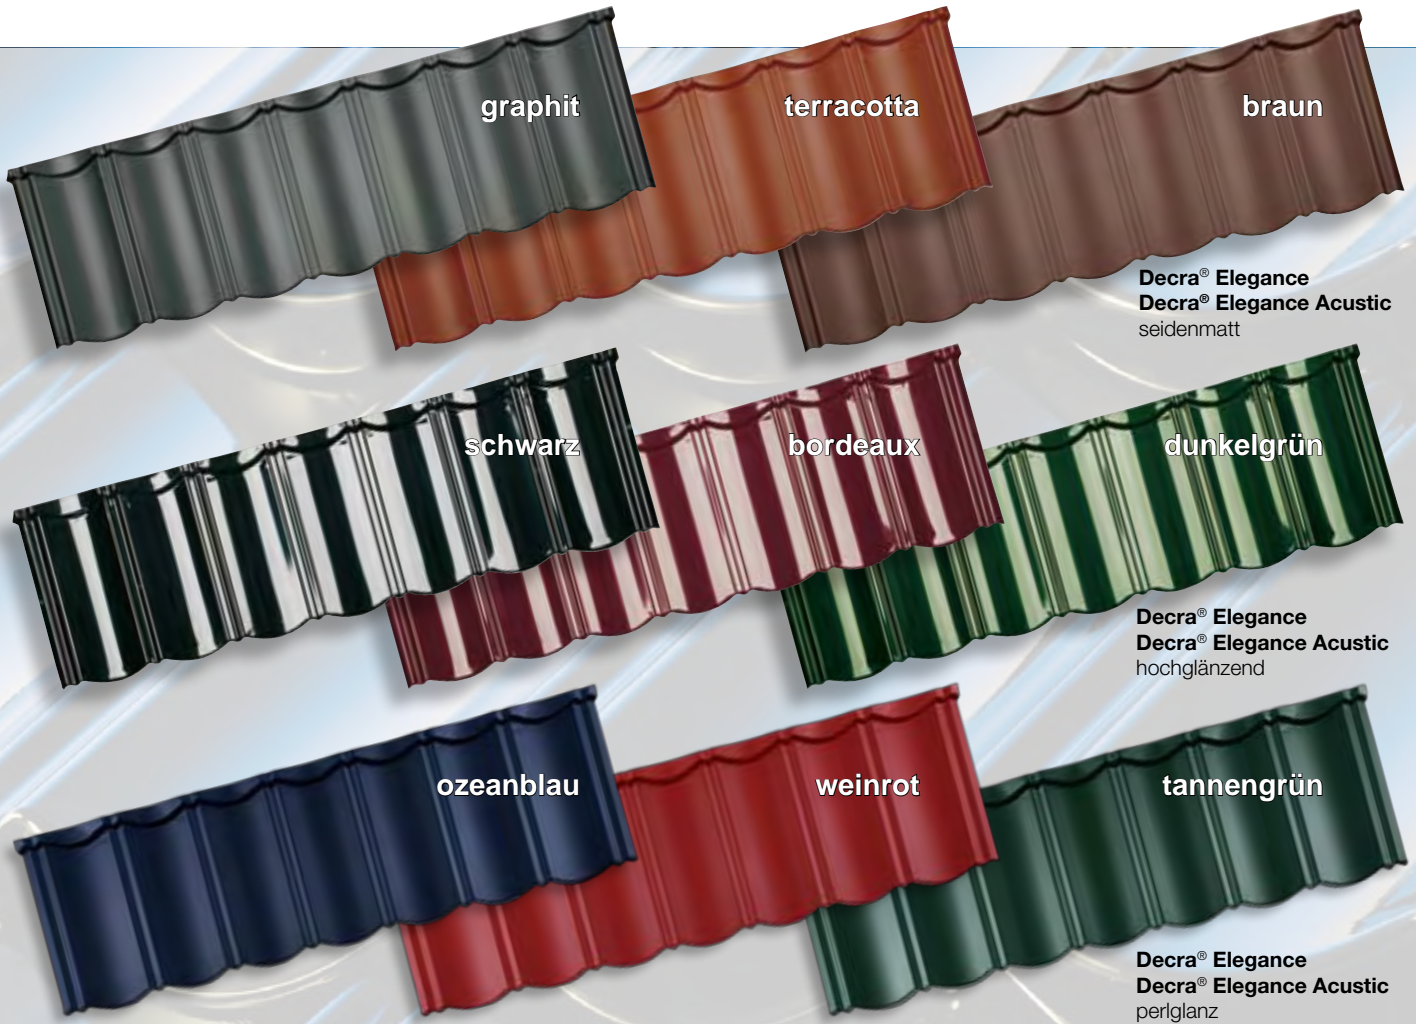

Seide und Glanz

Decra® Elegance
Decra® Elegance Acoustic
seidenmatt

Decra® Elegance
Decra® Elegance Acoustic
hochglänzend

Decra® Elegance
Decra® Elegance Acoustic
perlglanz