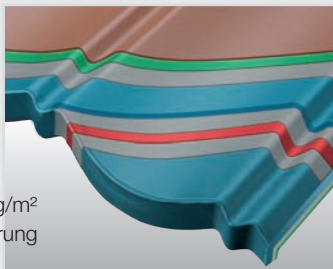

- Aufbau Elegance Acoustic:
- **Doppelter** Stahlkern
- Feuerverzinkung Zn 275 g/m²
- Beidseitige Epoxy-Lackierung
- Pulverlackierung

Decra® Elegance

Beständig – Leicht – Sicher

Die **glatten Oberflächen** der Produktlinie Decra Elegance spiegeln den **exklusiven Charakter** der Deckung wieder. Die hochwertige **Pulverbeschichtung** ermöglicht beste UV-Beständigkeit. Durch die **Polyesterlackierung** und dem nach höchstem Standard ausgewählten **verzinkten Qualitätsstahl** sind wir in der Lage, auch

für Decra Elegance eine **30-jährige Garantie** gegen Durchrostung zu zertifizieren.

In der Ausführung Decra Elegance **Acoustic** erhalten Sie einen **optimierten Schallschutz**. Die **doppelte Platte** bietet **höchsten Komfort** und **bewährte Funktionalität** für den anspruchsvollen Genießer.